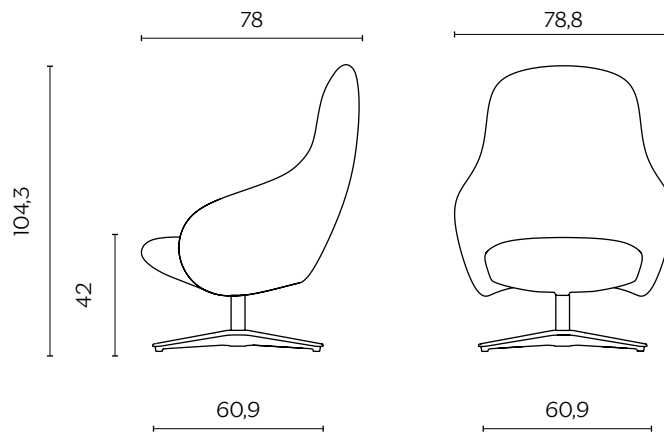

DIMENSIONI | DIMENSIONS

NEBULA LOUNGE TUBE

lunghezza | width: 78,8 cm
larghezza | depth: 78 cm
altezza | height: 104,3 cm
altezza del sedile | seat height: 42 cm

NEBULA LOUNGE WOOD

lunghezza | width: 78,8 cm
larghezza | depth: 78 cm
altezza | height: 104,3 cm
altezza del sedile | seat height: 42 cm

DIMENSIONI | DIMENSIONS

NEBULA LOUNGE ALU

lunghezza | width: 78,8 cm

larghezza | depth: 78 cm

altezza | height: 104,3 cm

altezza del sedile | seat height: 42 cm

FINITURE GAMBE | LEGS FINISHES

LEGNO | WOOD