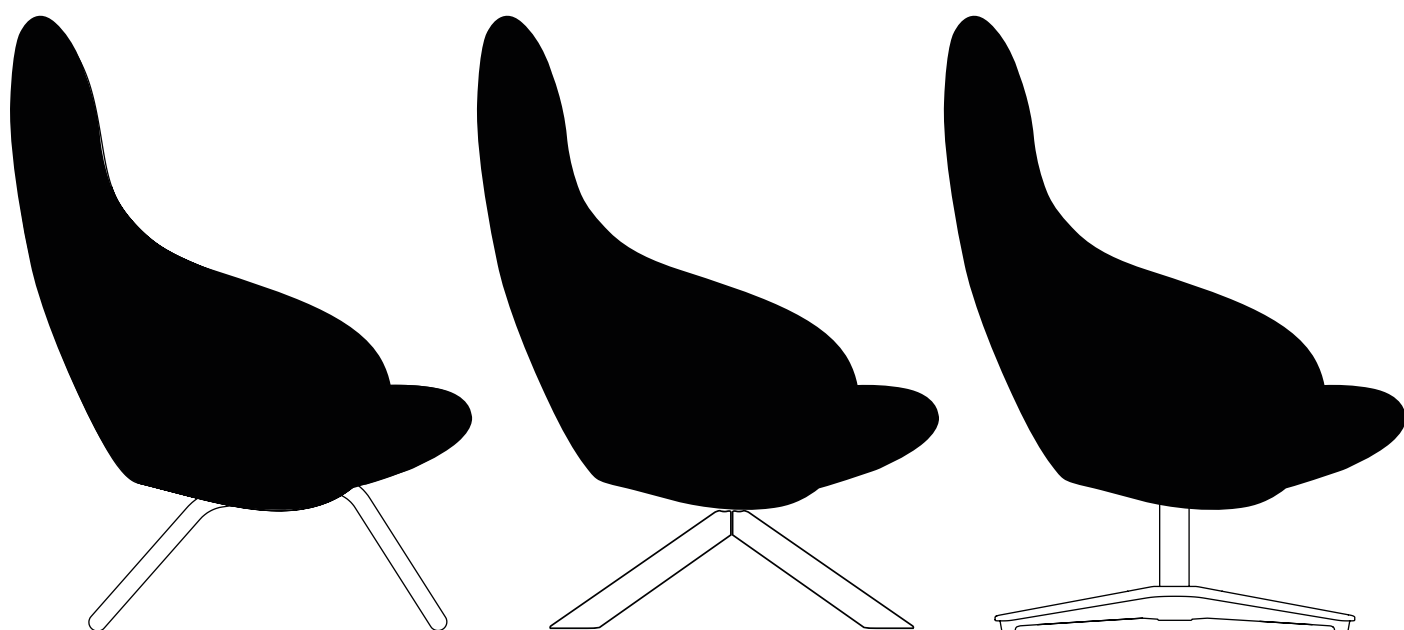

NEBULA LOUNGE

Nebula nella versione lounge celebra la tecnica ma a bassa voce, per non apparire troppo seriosa. Lo fa proponendo tre tipologie di basi differenti: una statica in tubolare e due dotate di sistema "Tilt" con colonna autoallineante e base in legno o alluminio, per garantire ordine e relax nel tuo quotidiano. Le gambe in alluminio sono replicate anche nel pratico pouf poggiapiedi.

The lounge version of Nebula celebrates technology but keeps it low-key, eliminating any suggestion of stuffiness. This is achieved through three different base options: a static tubular one, and two with a tilt and return mechanism and a base in wood or aluminium, making a neat and relaxing addition to your daily life. The aluminium legs are replicated on the practical footrest.

DIMENSIONI | DIMENSIONS

NEBULA LOUNGE TUBE

lunghezza | width: 78,8 cm
larghezza | depth: 78 cm
altezza | height: 104,3 cm
altezza del sedile | seat height: 42 cm

NEBULA LOUNGE WOOD

lunghezza | width: 78,8 cm
larghezza | depth: 78 cm
altezza | height: 104,3 cm
altezza del sedile | seat height: 42 cm