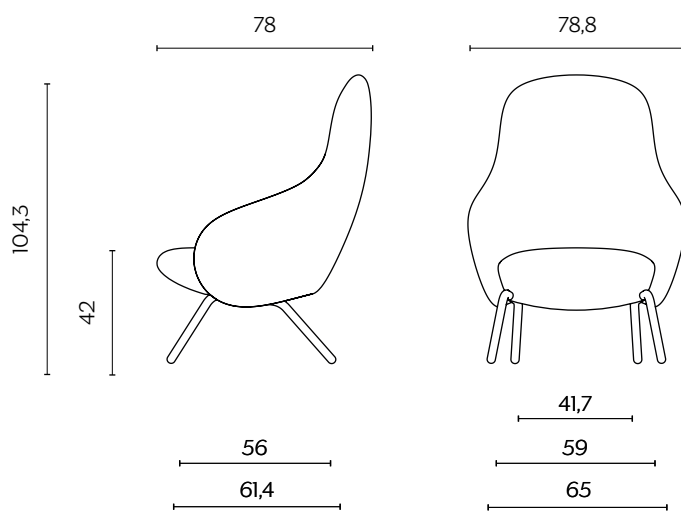

NEBULA LOUNGE

Nebula nella versione lounge celebra la tecnica ma a bassa voce, per non apparire troppo seriosa. Lo fa proponendo tre tipologie di basi differenti: una statica in tubolare e due dotate di sistema "Tilt" con colonna autoallineante e base in legno o alluminio, per garantire ordine e relax nel tuo quotidiano. Le gambe in alluminio sono replicate anche nel pratico pouf poggiapiedi.

DIMENSIONI | DIMENSIONS

NEBULA LOUNGE TUBE

lunghezza | width: 78,8 cm
larghezza | depth: 78 cm
altezza | height: 104,3 cm
altezza del sedile | seat height: 42 cm

NEBULA LOUNGE WOOD

lunghezza | width: 78,8 cm
larghezza | depth: 78 cm
altezza | height: 104,3 cm
altezza del sedile | seat height: 42 cm

DIMENSIONI | DIMENSIONS

NEBULA LOUNGE ALU

lunghezza | width: 78,8 cm

larghezza | depth: 78 cm

altezza | height: 104,3 cm

altezza del sedile | seat height: 42 cm

FINITURE GAMBE | LEGS FINISHES

LEGNO | WOOD