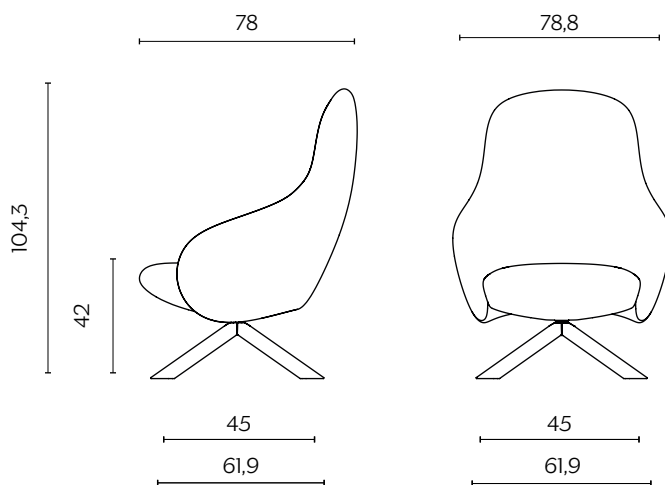

DIMENSIONI | DIMENSIONS

NEBULA LOUNGE TUBE

lunghezza | width: 78,8 cm
larghezza | depth: 78 cm
altezza | height: 104,3 cm
altezza del sedile | seat height: 42 cm

NEBULA LOUNGE WOOD

lunghezza | width: 78,8 cm
larghezza | depth: 78 cm
altezza | height: 104,3 cm
altezza del sedile | seat height: 42 cm

DIMENSIONI | DIMENSIONS

NEBULA LOUNGE ALU

lunghezza | width: 78,8 cm

larghezza | depth: 78 cm

altezza | height: 104,3 cm

altezza del sedile | seat height: 42 cm

FINITURE GAMBE | LEGS FINISHES

LEGNO | WOOD